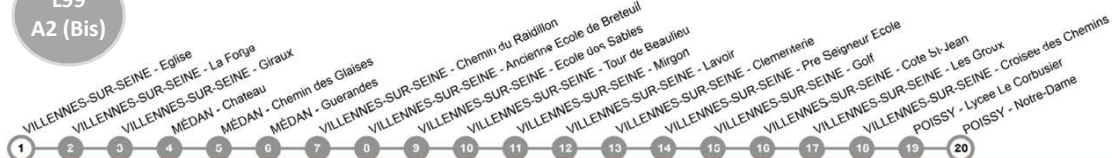

Circuit L099 Médan - Villennes - Poissy

L99
A2 (Bis)

En direction de : **POISSY Lycée Le Corbusier / Notre Dame**

Circuit N°		L99 A2
Période		PS
Jours de circulation		LMmJV
VILLENNES S/SEINE	Eglise	08:40
VILLENNES S/SEINE	La Forge	08:42
VILLENNES S/SEINE	Giroux	08:43
MEDAN	Château	08:46
MEDAN	Chemin Des Glaises	08:48
VILLENNES S/SEINE	Guérandes	08:50
VILLENNES S/SEINE	Chemin du Raidillon	08:51
VILLENNES S/SEINE	Ancienne Ecole De Breteuil	08:52
VILLENNES S/SEINE	Ecole des Sables	08:53
VILLENNES S/SEINE	Tour De Beaulieu	08:54
VILLENNES S/SEINE	Mirgon	08:55
VILLENNES S/SEINE	Lavoir	08:56
VILLENNES S/SEINE	Clémenterie	08:57
VILLENNES S/SEINE	Pré Seigneur Ecole	08:58
VILLENNES S/SEINE	Golf	08:59
VILLENNES S/SEINE	Côte St Jean	09:00
VILLENNES S/SEINE	Les Groux	09:01
VILLENNES S/SEINE	Croisée Des Chemins	09:02
POISSY	Lycée Le Corbusier	09:13
POISSY	Notre Dame	09:23

Légende

LMmJV	Circule du lundi au vendredi
m	Circule uniquement le mercredi
LM JV	Circule lundi, mardi, jeudi et vendredi
PS	Circule uniquement en période scolaire

L99
M