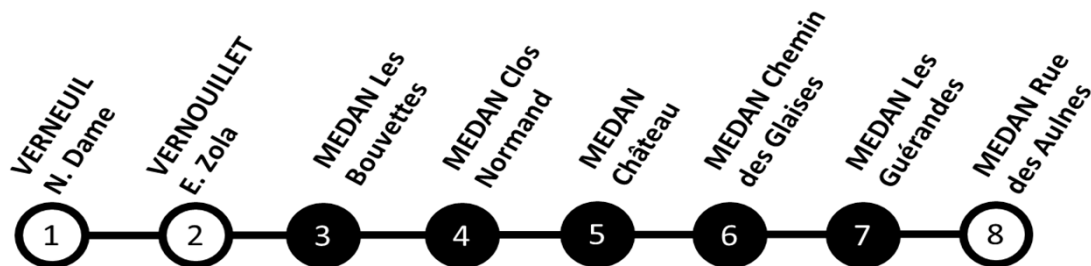

# L111 : CLG E. ZOLA VERNOUILLET/NDAME - TRIEL

**En direction de : VERNEUIL NOTRE DAME**

|                             |              |
|-----------------------------|--------------|
| <b>circuit</b>              | <b>111A</b>  |
| <b>Période</b>              | <b>PS</b>    |
| <b>Jours de circulation</b> | <b>LMmJV</b> |
| MEDAN Les Bouvettes         | 07:47        |
| MEDAN Clos Normand          | 07:48        |
| MEDAN Château               | 07:49        |
| MEDAN Chemin des Glaises    | 07:54        |
| MEDAN Les Guérandes         | 07:56        |
| MEDAN Rue des Aulnes        | 07:59        |
| VERNOUILLET collège E.ZOLA  | 08:10        |
| VERNEUIL Ecole NOTRE DAME   | 08:20        |

**En direction de : MEDAN Les Bouvettes**

|                             |              |              |              |
|-----------------------------|--------------|--------------|--------------|
| <b>circuit</b>              | <b>111R1</b> | <b>111R2</b> | <b>111RM</b> |
| <b>Période</b>              | <b>PS</b>    | <b>PS</b>    | <b>PS</b>    |
| <b>Jours de circulation</b> | <b>LM_JV</b> | <b>LM_JV</b> | <b>m</b>     |
| VERNEUIL Ecole NOTRE DAME   |              | 16:57        | 12:45        |
| VERNOUILLET collège E.ZOLA  | 16:10        | 17:10        | 12:55        |
| MEDAN Les Bouvettes         | 16:17        | 17:19        | 13:10        |
| MEDAN Clos Normand          | 16:20        | 17:21        | 13:12        |
| MEDAN Château               | 16:21        | 17:24        | 13:16        |
| MEDAN Chemin des Glaises    | 16:23        | 17:26        | 13:18        |
| MEDAN Les Guérandes         | 16:26        | 17:28        | 13:20        |
| MEDAN Rue des Aulnes        | 16:30        | 17:30        | 13:25        |