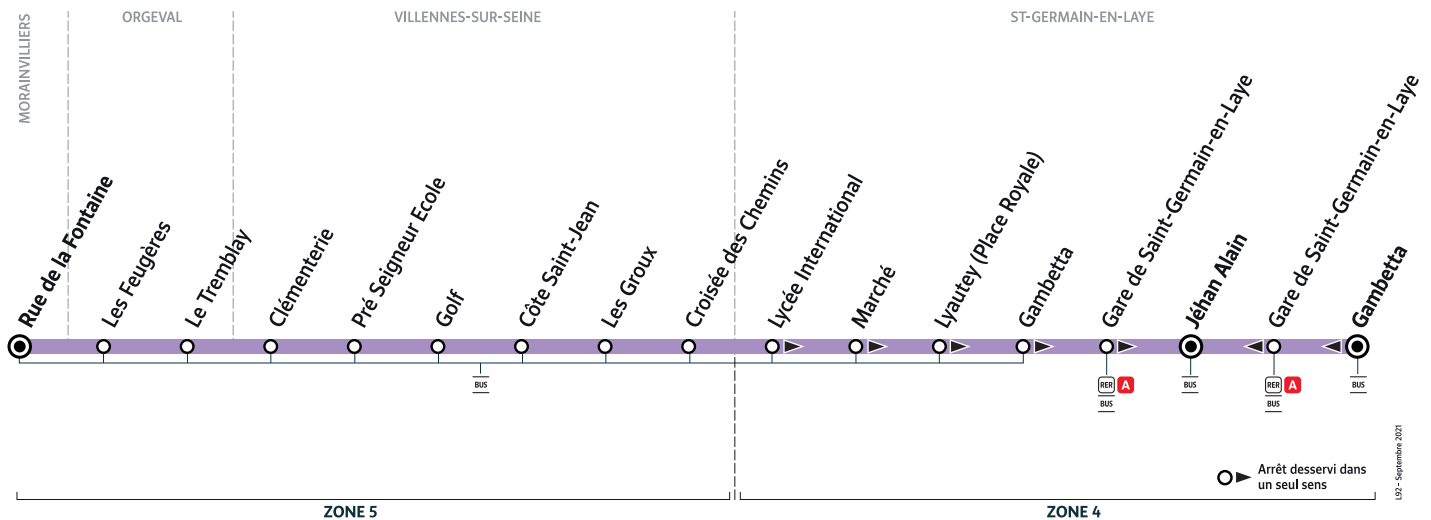

## MORAINVILLIERS Rue de la Fontaine → SAINT-GERMAIN-EN-LAYE Jéhan Alain

Horaires valables du 2 septembre 2021 au 7 juillet 2022 en période scolaire

		Du lundi au vendredi
MORAINVILLIERS	Rue de la Fontaine	7:13
ORGEVAL	Les Feugères	7:15
	Le Tremblay	7:17
	Clémenterie	7:19
VILLENNES-SUR-SEINE	Pré Seigneur Ecole	7:20
	Golf	7:21
	Côte Saint-Jean	7:23
	Les Groux	7:24
	Croisée des Chemins	7:25
	LYCÉE INTERNATIONAL	Lycée International
SAINT-GERMAIN-EN-LAYE	Marché	8:04
	Lyautey (Place Royale)	8:07
	Gambetta	8:12
	Gare de Saint-Germain-en-Laye	8:14
	Jéhan Alain	8:17

## SAINT-GERMAIN-EN-LAYE Gambetta → MORAINVILLIERS Rue de la Fontaine

### Horaires valables du 2 septembre 2021 au 7 juillet 2022 en période scolaire

		Du lundi au vendredi	
SAINT-GERMAIN-EN-LAYE	Gambetta	12:55	17:40
	Gare de Saint-Germain-en-Laye	12:57	17:42
	Jéhan Alain	13:01	17:50
VILLENNES-SUR-SEINE	Croisée des Chemins	13:17	18:10
	Les Groux	13:18	18:11
	Côte Saint-Jean	13:20	18:13
	Golf	13:21	18:14
	Pré Seigneur Ecole	13:22	18:15
ORGEVAL	Clémenterie	13:23	18:16
	Le Tremblay	13:26	18:20
	Les Feugères	13:27	18:22
MORAINVILLIERS	Rue de la Fontaine	13:29	18:25