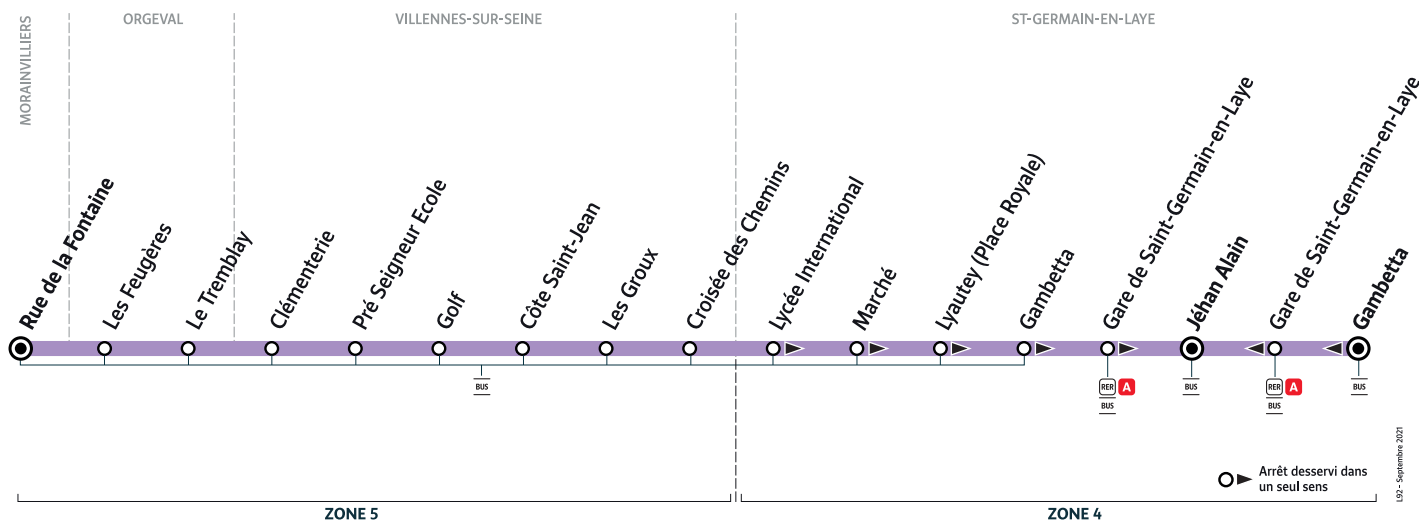

## MORAINVILLIERS Rue de la Fontaine → SAINT-GERMAIN-EN-LAYE Jéhan Alain

Horaires valables du 2 septembre 2021 au 7 juillet 2022 en période scolaire

		Du lundi au vendredi
MORAINVILLIERS	Rue de la Fontaine	7:13
ORGEVAL	Les Feugères	7:15
	Le Tremblay	7:17
	Clémenterie	7:19
VILLENNES-SUR-SEINE	Pré Seigneur Ecole	7:20
	Golf	7:21
	Côte Saint-Jean	7:23
	Les Groux	7:24
	Croisée des Chemins	7:25
	LYCÉE INTERNATIONAL	Lycée International
SAINT-GERMAIN-EN-LAYE	Marché	8:04
	Lyautey (Place Royale)	8:07
	Gambetta	8:12
	Gare de Saint-Germain-en-Laye	8:14
	Jéhan Alain	8:17

## SAINT-GERMAIN-EN-LAYE Gambetta → MORAINVILLIERS Rue de la Fontaine

### Horaires valables du 2 septembre 2021 au 7 juillet 2022 en période scolaire

		Du lundi au vendredi	
SAINT-GERMAIN-EN-LAYE	Gambetta	12:55	17:40
	Gare de Saint-Germain-en-Laye	12:57	17:42
	Jéhan Alain	13:01	17:50
VILLENNES-SUR-SEINE	Croisée des Chemins	13:17	18:10
	Les Groux	13:18	18:11
	Côte Saint-Jean	13:20	18:13
	Golf	13:21	18:14
	Pré Seigneur Ecole	13:22	18:15
ORGEVAL	Clémenterie	13:23	18:16
	Le Tremblay	13:26	18:20
	Les Feugères	13:27	18:22
MORAINVILLIERS	Rue de la Fontaine	13:29	18:25